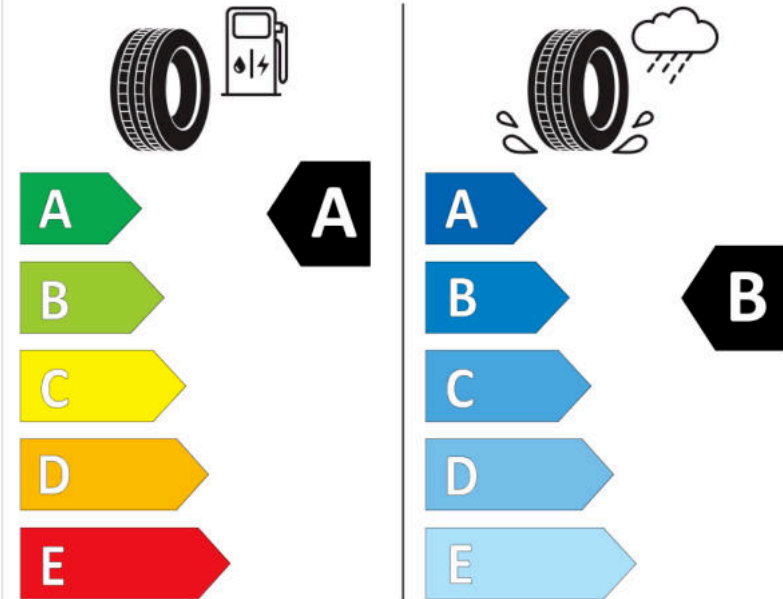

Δελτίο Πληροφοριών Προϊόντος

ΚΑΝΟΝΙΣΜΟΣ (ΕΕ) 2020/740

Μάρκα	MICHELIN
Εμπορική ονομασία	PRIMACY 4 MO
Αναγνωριστικό μοντέλου	341198
Διάσταση	245/45R18
Δείκτης ικανότητας φόρτωσης	100
Σύμβολο κατηγορίας ταχύτητας	Y
Κατηγορία ως προς την εξοικονόμηση καυσίμου	A
Κατηγορία ως προς την πρόσφυση του ελαστικού σε υγρό οδόστρωμα	B
Κατηγορία εξωτερικού θορύβου κύλισης	B
Τιμή εξωτερικού θορύβου κύλισης	70 dB
Ελαστικό για χρήση σε συνθήκες έντονης χιονόπτωσης	Όχι
Ελαστικό πρόσφυσης στον πάγο	Όχι
Ημερομηνία έναρξης παραγωγής	36/17
Ημερομηνία λήξης παραγωγής	
Κατηγορία Φορτίου	XL
Επιπλέον πληροφορίες	245/45 R18 100Y XL TL PRIMACY 4 MO MI

ENERG

MICHELIN

341198

245/45R18 100 Y

C1