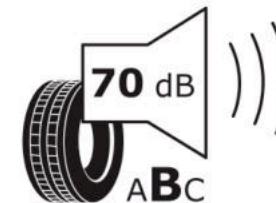

ENERG

MICHELIN

341198

245/45R18 100 Y

C1